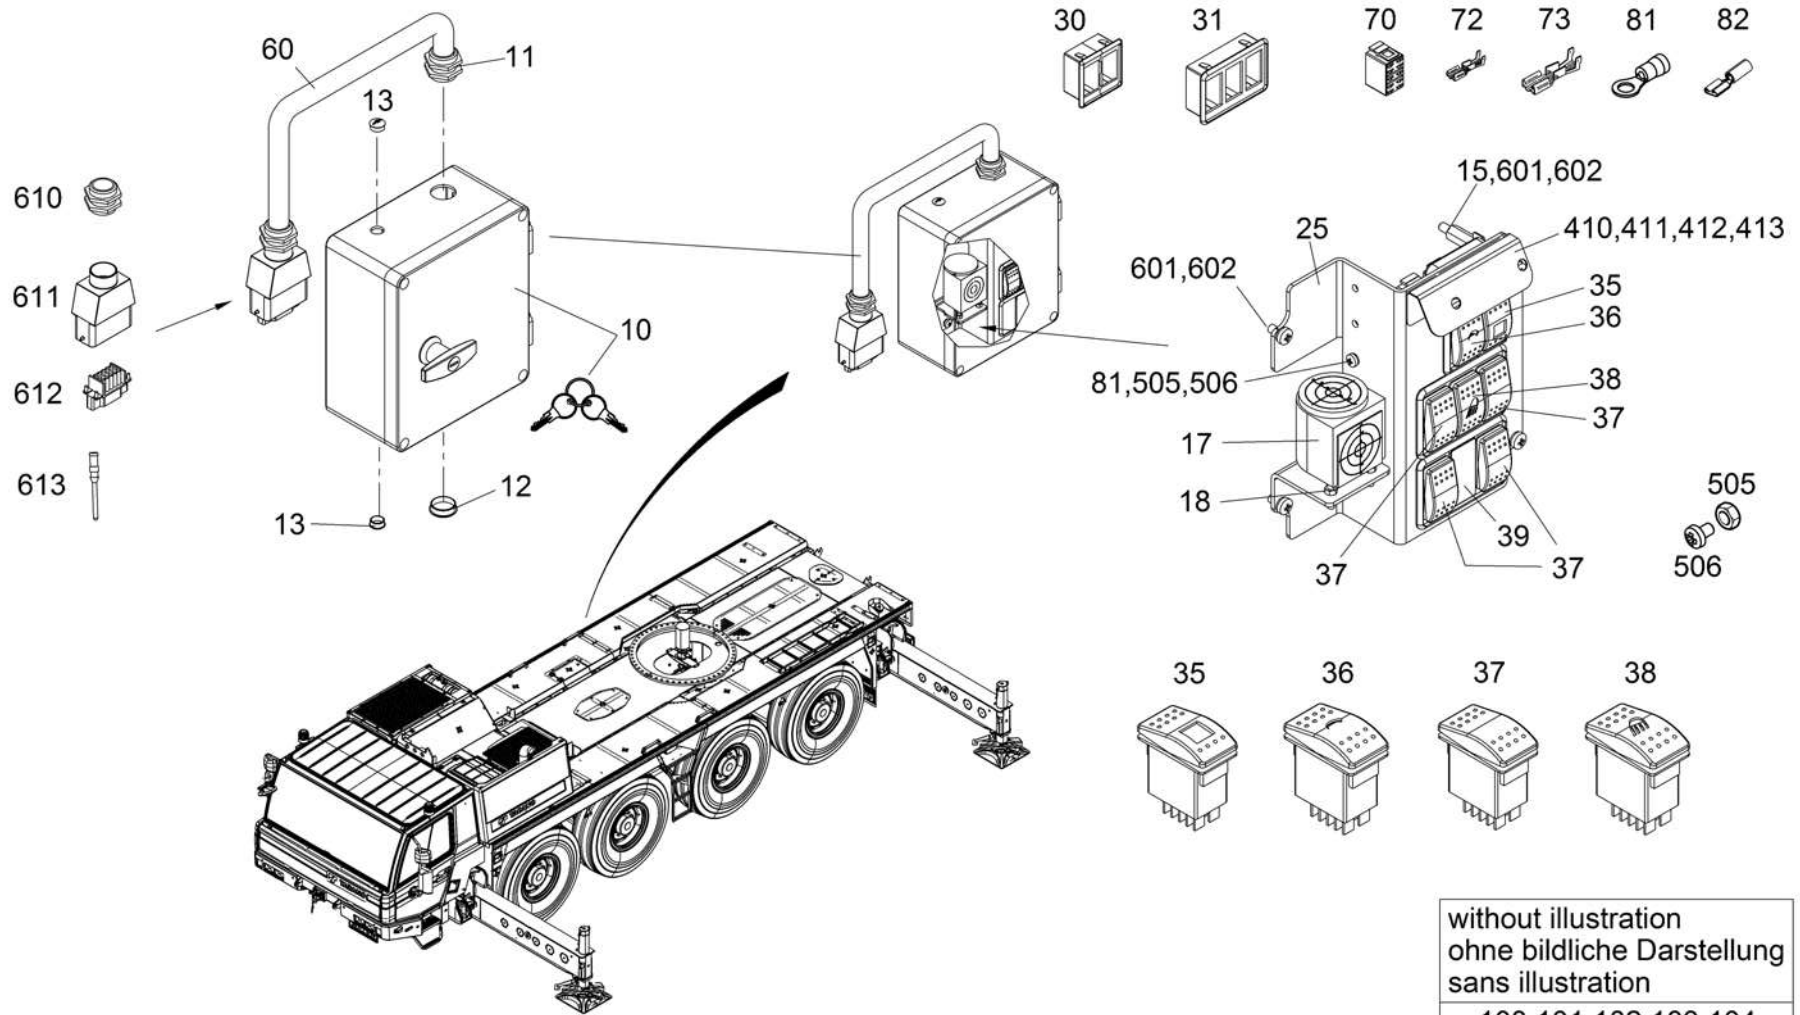

HOUSING ASSY outrigger operation right
 GEHÄUSE KPL Abstützbetätigung rechts
 BOITIER CPL commande de étayage a droite

from No / up to No
 WFN4#####2031318

Figure
 Bild 99707707719
 Figure

TADANO
 1700-14